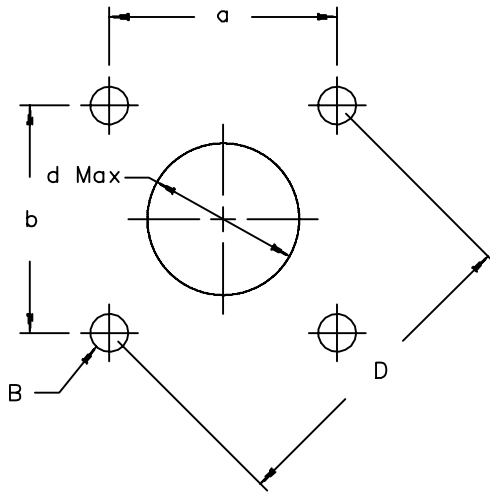

COMPACT[®]

Base Bracket
Standfuß

Embase fixe

Base para tapa superior

System	a		b		d		D		B	
	in.	mm	in.	mm	in.	mm	in.	mm	in.	mm
50	3.48	88.4	3.48	88.4	2.75	70	4.92	125	ø.42	M10
60	3.67	93.3	3.67	93.3	2.75	70	5.20	132	ø.42	M10
80	4.81	122.3	4.81	122.3	4.13	105	6.81	173	ø.50	M12
80/140	4.92	125	4.92	125	4.13	105	---	---	ø.50	M12

<p>1</p>  <p>(1x)</p>	<p>2</p>  <p>(1x)</p>	<p>3</p>  <p>Customer Supplied Vom Kunde beigestellt Non fournie Proporcionado por el cliente</p>	
<p>4</p>  <p>Customer Supplied Vom Kunde beigestellt Non fournie Proporcionado por el cliente</p>	<p>5</p>  <p>Customer Supplied Vom Kunde beigestellt Non fournie Proporcionado por el cliente</p>	<p>6</p>  <p>Customer Supplied Vom Kunde beigestellt Non fournie Proporcionado por el cliente</p>	<p>7</p>  <p>22 ft-lbs (30Nm)</p> <p>(4x)</p>